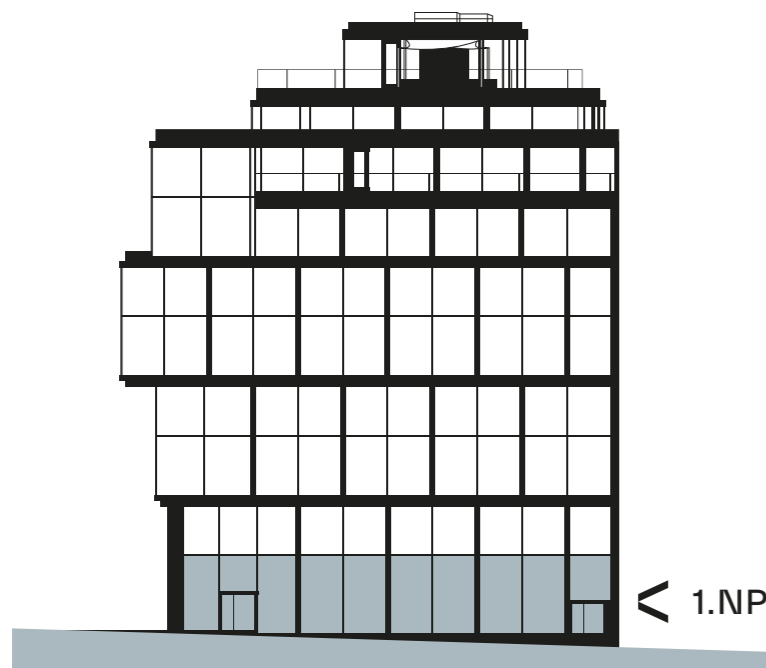

# VINOHRADSKÁ 8

## Kanceláře — Offices

VINOHRADSKA8.CZ

1.NP — groundfloor  
689,4 m<sup>2</sup>

V Podlaží — Floor

■ Obchodní jednotky — Retail	434,6 m <sup>2</sup>
■ Obchodní jednotky — Gastro	114,2 m <sup>2</sup>
■ Vstupní/výtahové lobby — Main/elevator lobby	140,6 m <sup>2</sup>
■ Technické prostory — Service areas	50,7 m <sup>2</sup>