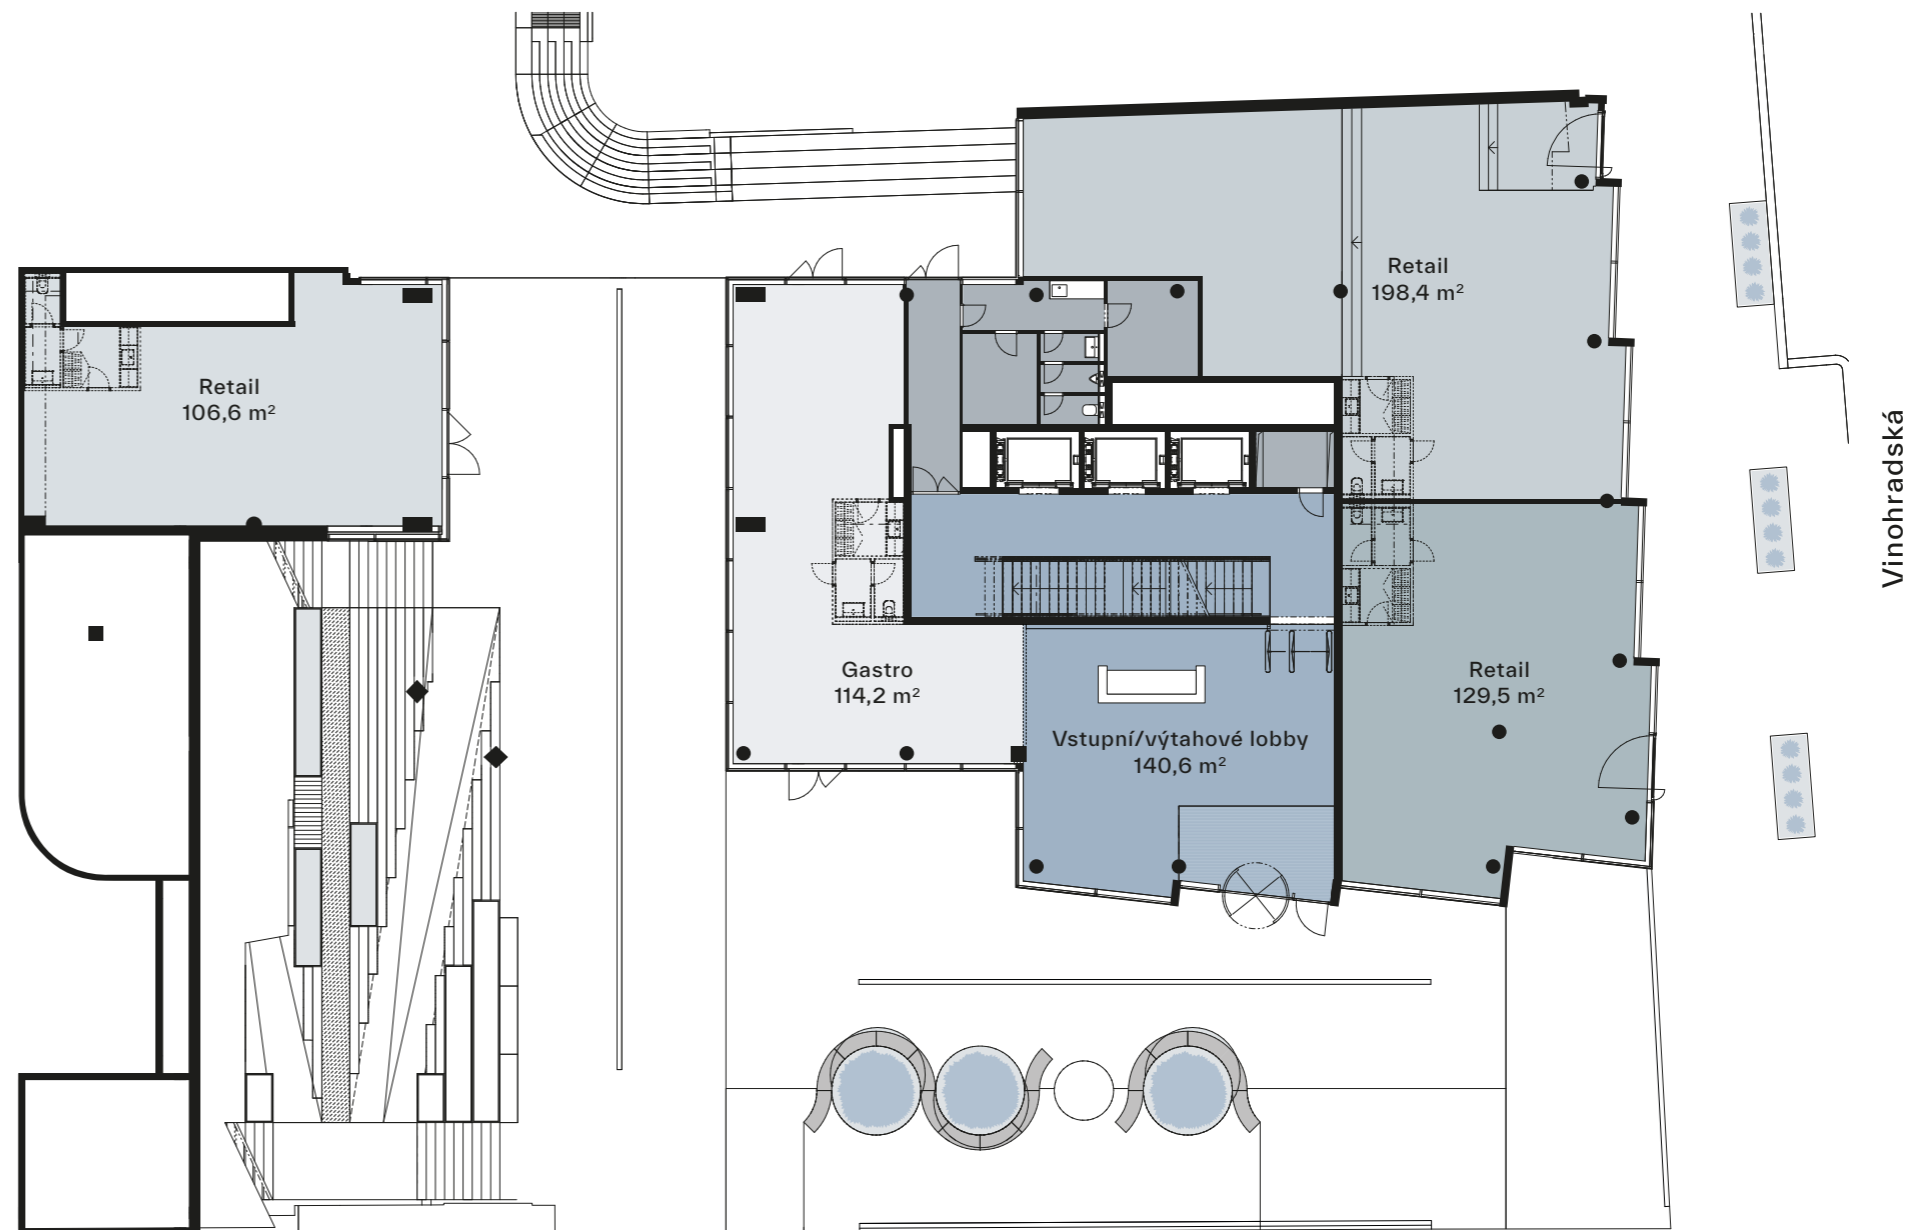

## Kanceláře — Offices

VINOHRADSKA8.CZ

1.NP — groundfloor  
689,4 m<sup>2</sup>

V Podlaží — Floor

■ Obchodní jednotky — Retail	434,6 m <sup>2</sup>
■ Obchodní jednotky — Gastro	114,2 m <sup>2</sup>
■ Vstupní/výtahové lobby — Main/elevator lobby	140,6 m <sup>2</sup>
■ Technické prostory — Service areas	50,7 m <sup>2</sup>