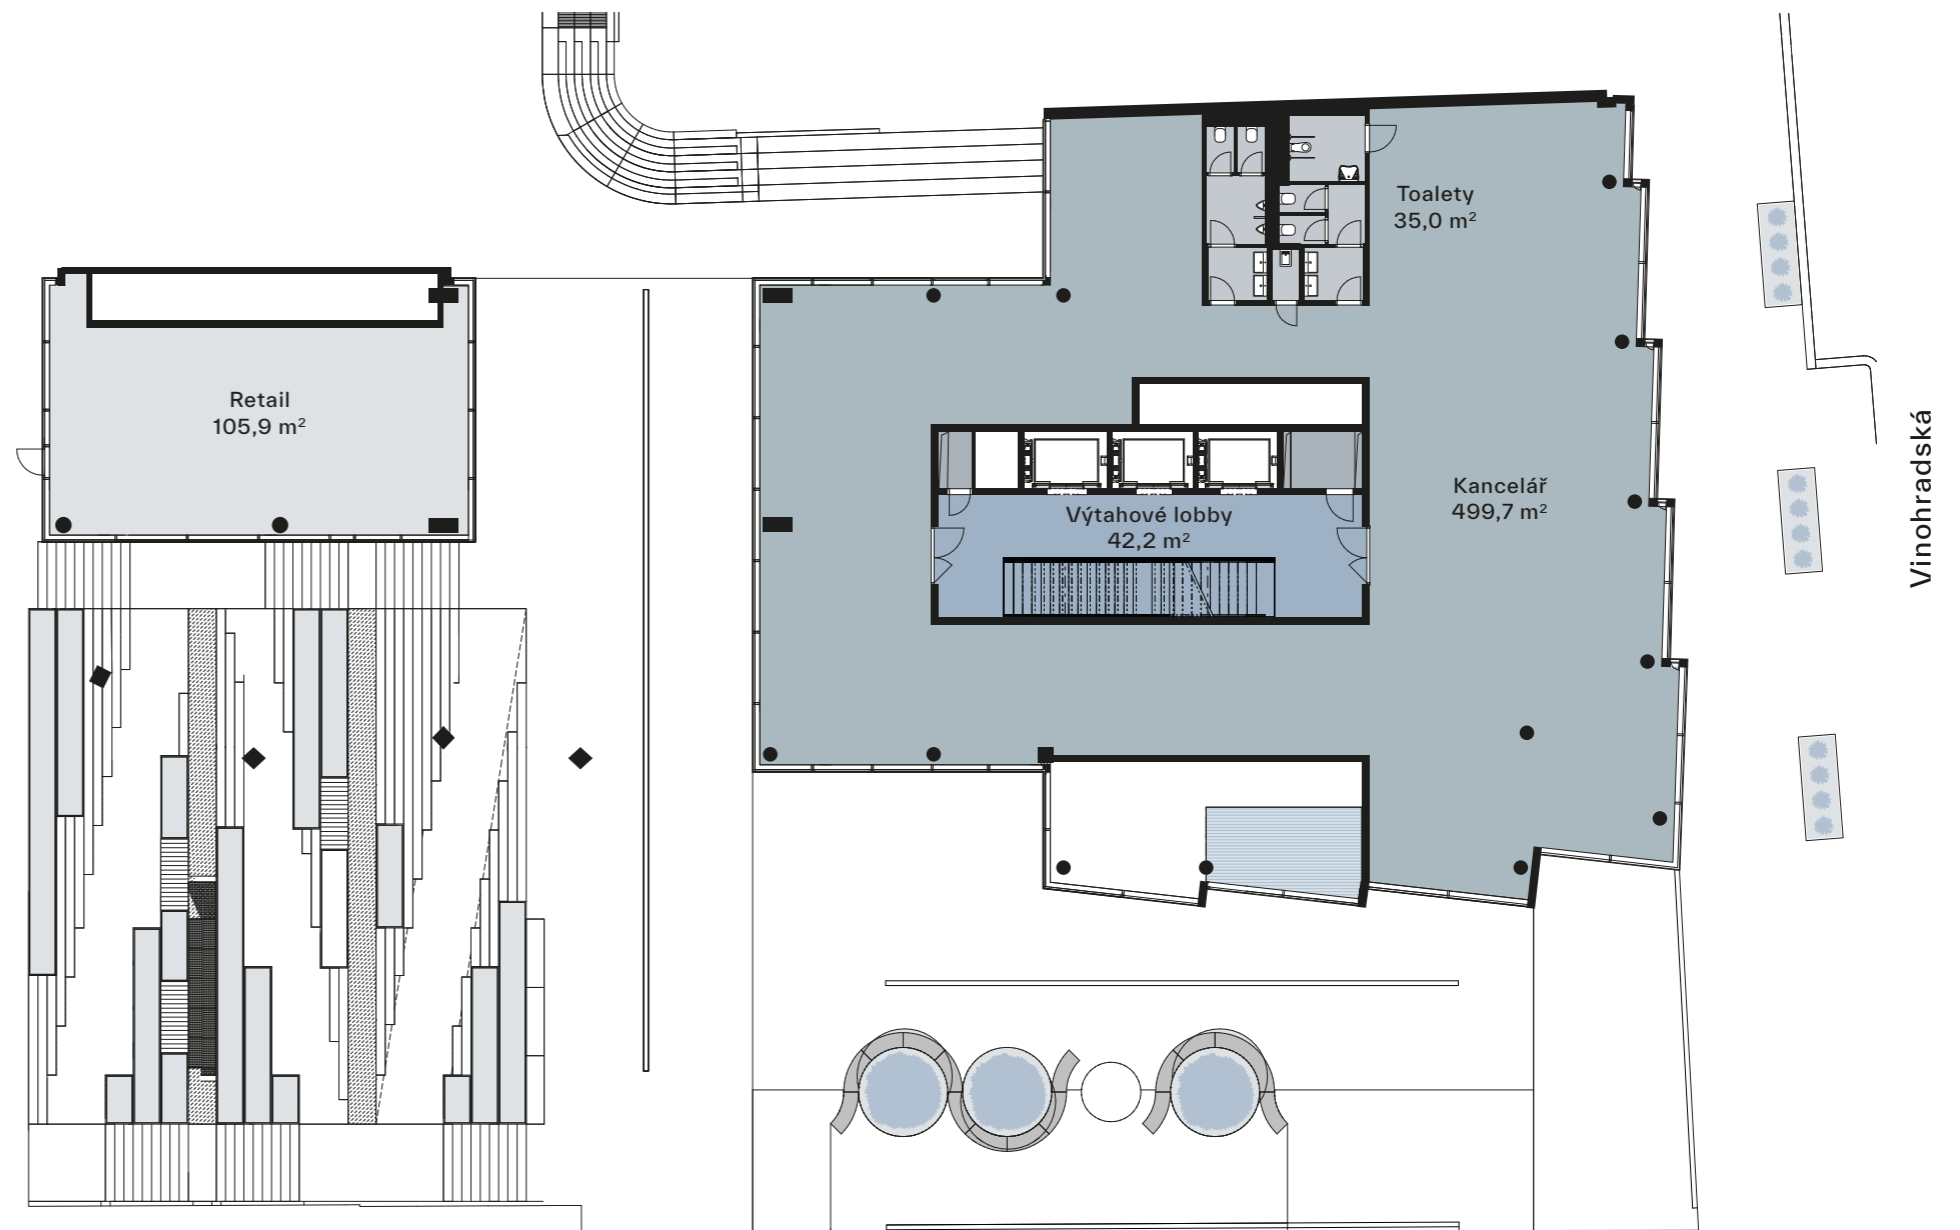

VINOHRADSKÁ 8

Kanceláře — Offices

VINOHRADSKA8.CZ

2.NP — 1st floor

682,8 m²

V Podlaží — Floor

 Kanceláře — Offices	499,7 m ²
 Obchodní jednotky — Retail	105,9 m ²
 Výtahové lobby — Elevator lobby	42,2 m ²
 Toalety a zázemí — Toilets and facilities	35,0 m ²
 Technické prostory — Service areas	7,2 m ²