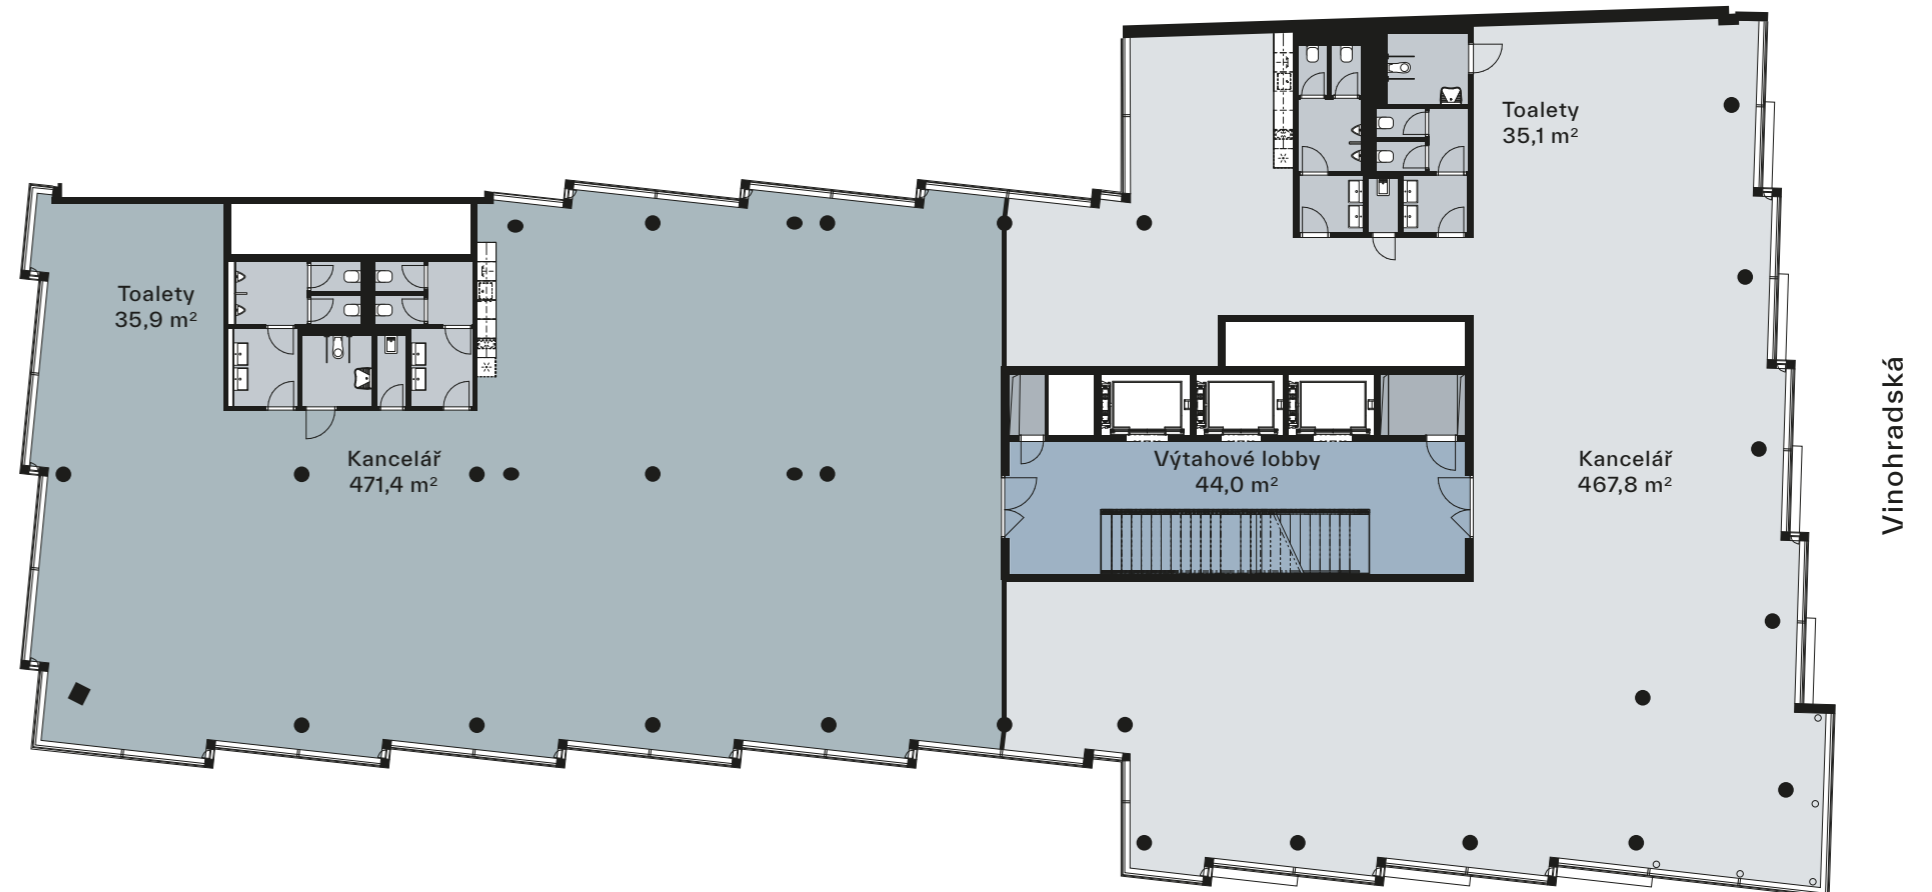

VINOHRADSKÁ 8

Kanceláře — Offices

VINOHRADSKA8.CZ

3.NP — 2nd floor

1054,0 m²

V Podlaží — Floor

 Kanceláře — Offices	939,1 m ²
 Výtahové lobby — Elevator lobby	44,0 m ²
 Toalety a zázemí — Toilets and facilities	71,0 m ²
 Technické prostory — Service areas	7,2 m ²