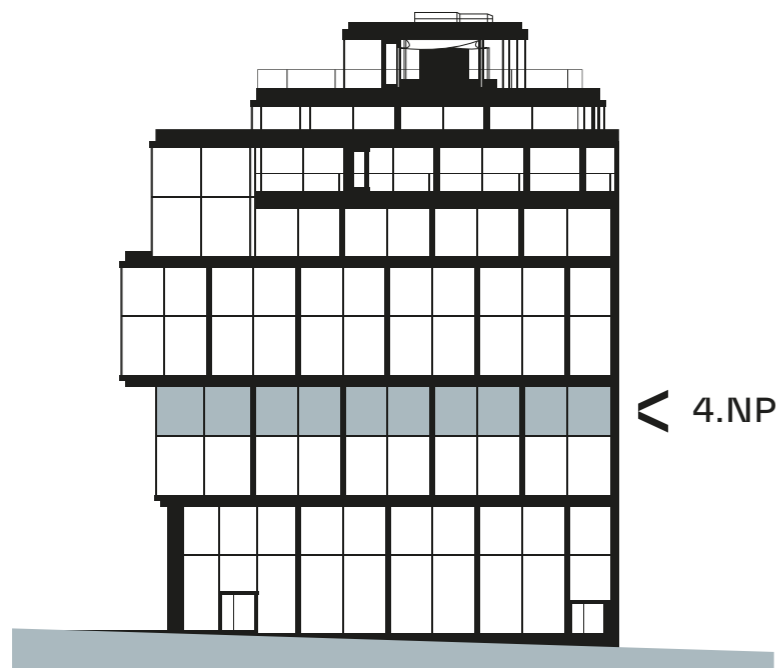

VINOHRADSKÁ 8

Kanceláře — Offices

VINOHRADSKA8.CZ

4.NP — 3rd floor

1025,1 m²

V Podlaží — Floor

■ Kanceláře — Offices	910,1 m ²
■ Výtahové lobby — Elevator lobby	44,0 m ²
■ Toalety a zázemí — Toilets and facilities	71,0 m ²
■ Technické prostory — Service areas	7,2 m ²