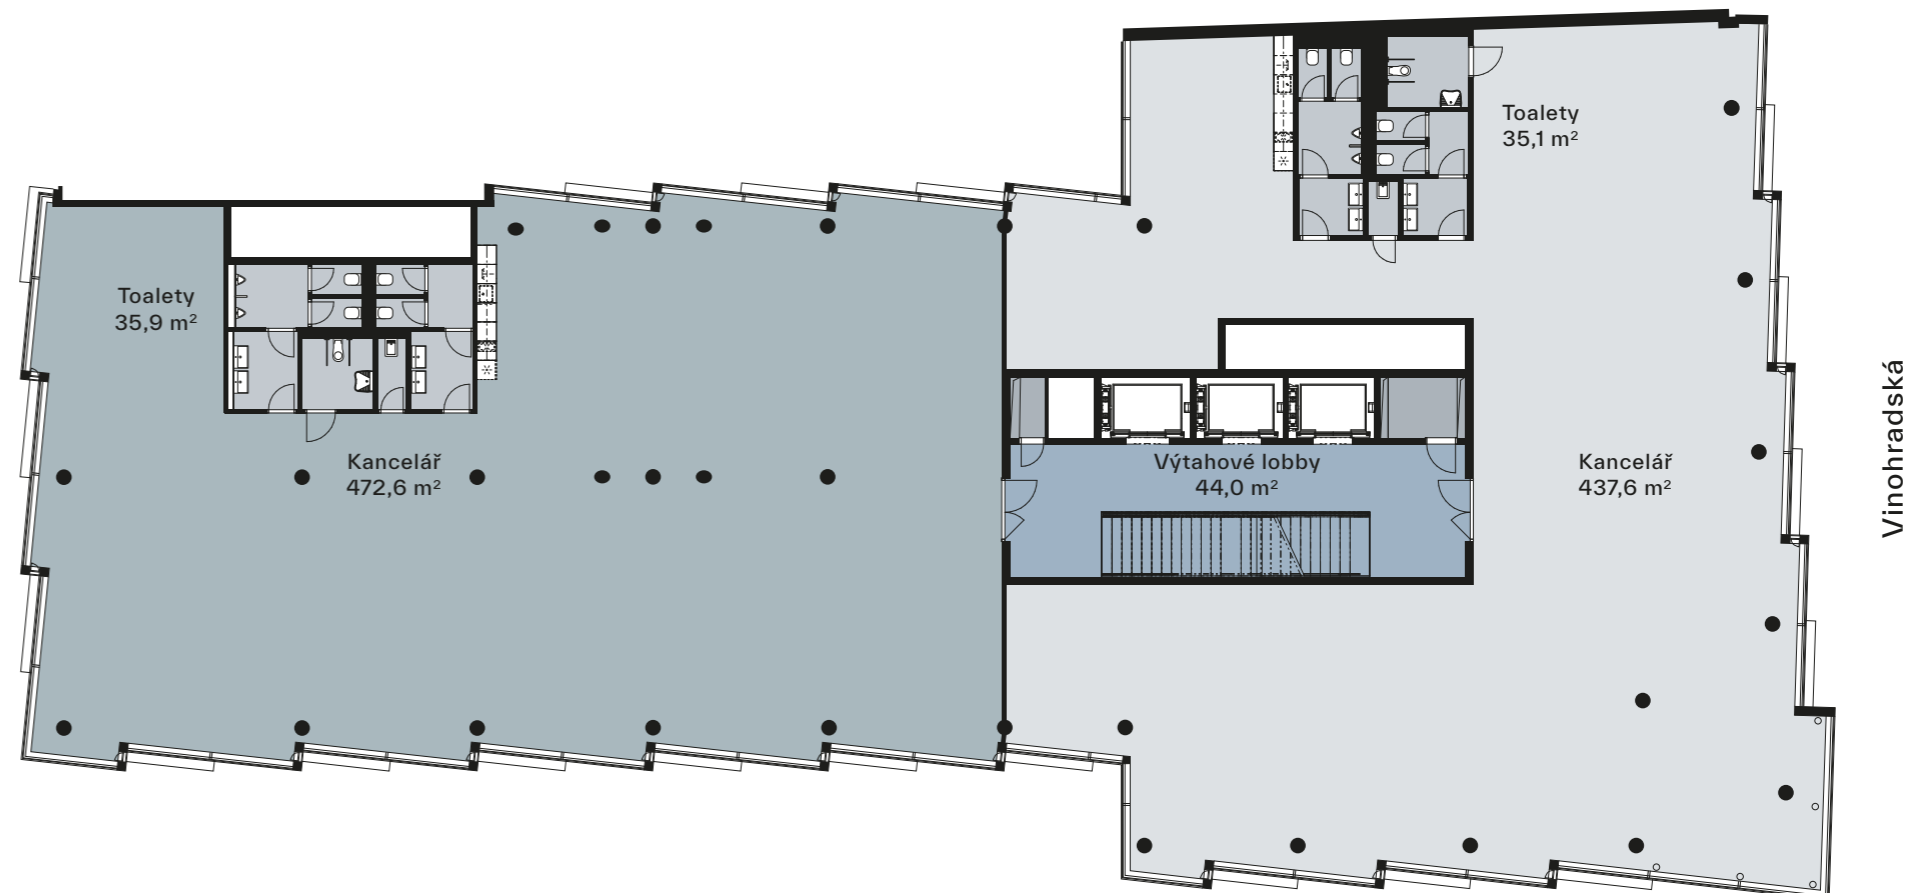

VINOHRADSKÁ 8

Kanceláře — Offices

VINOHRADSKA8.CZ

4.NP — 3rd floor

1025,1 m²

V Podlaží — Floor

■ Kanceláře — Offices	910,1 m ²
■ Výtahové lobby — Elevator lobby	44,0 m ²
■ Toalety a zázemí — Toilets and facilities	71,0 m ²
■ Technické prostory — Service areas	7,2 m ²