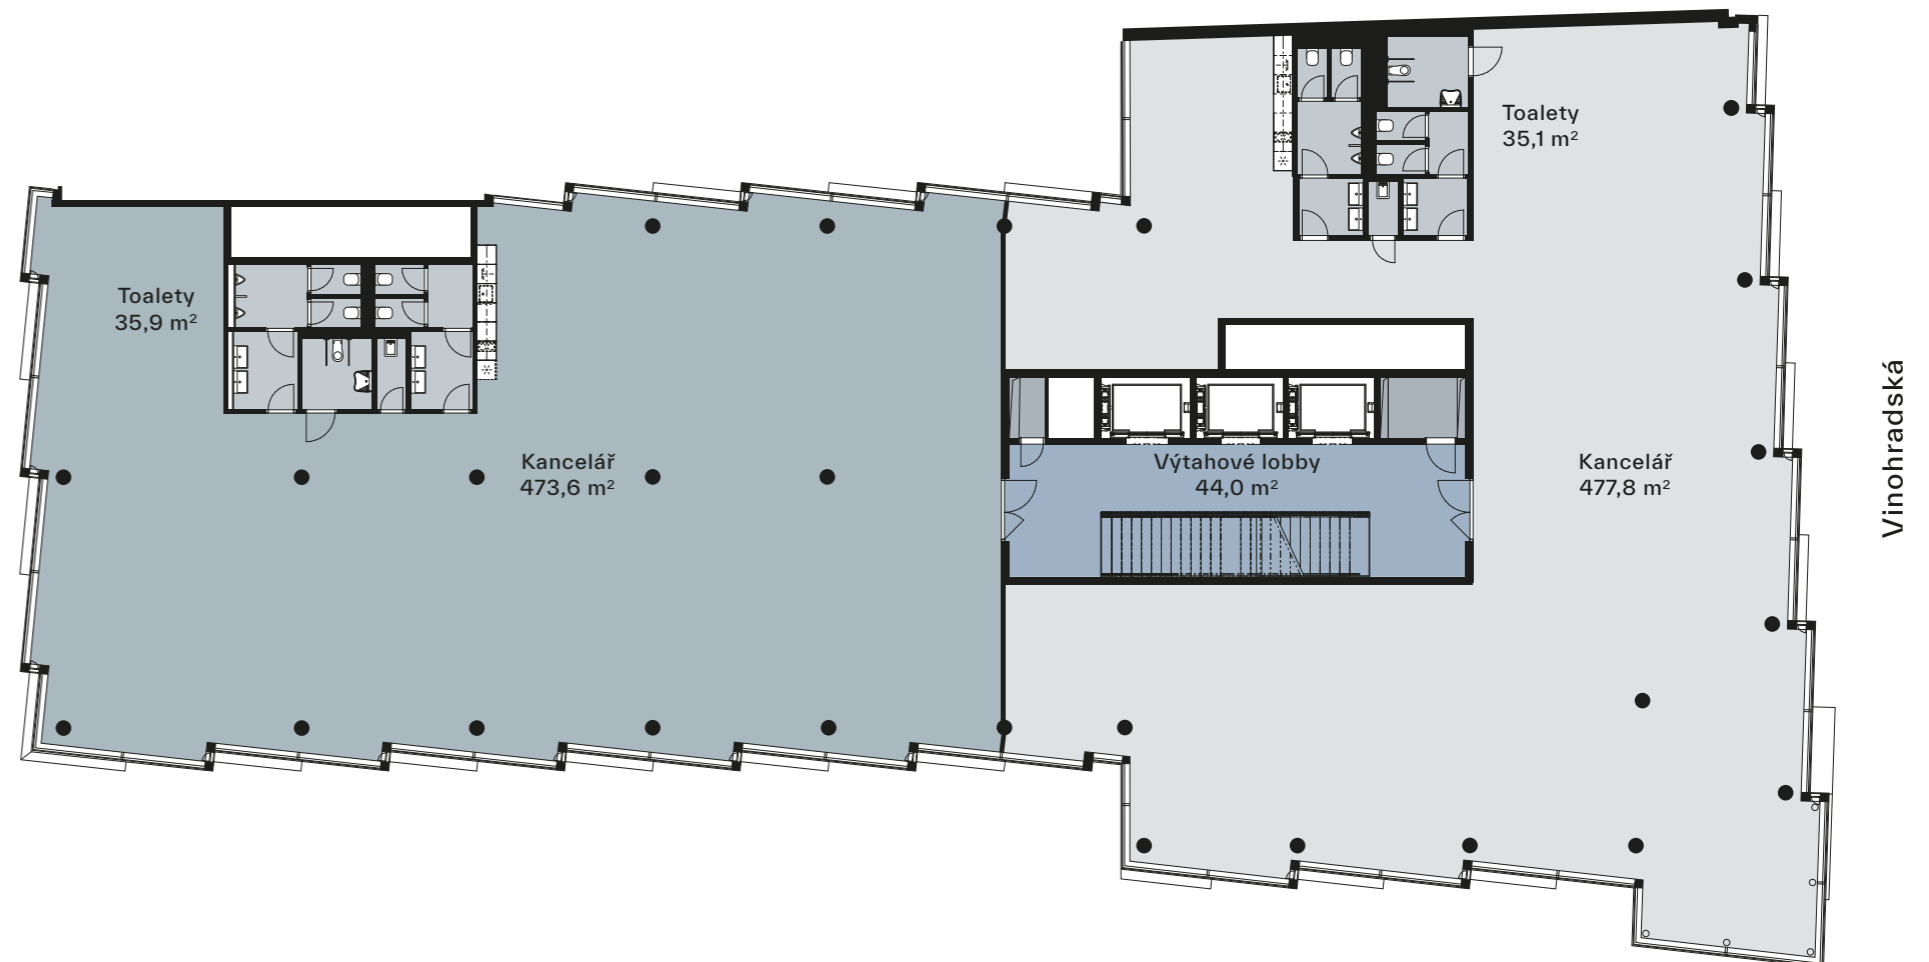

## Kanceláře — Offices

VINOHRADSKA8.CZ

5.NP — 4<sup>th</sup> floor  
1066,2 m<sup>2</sup>

V Podlaží — Floor

 Kanceláře — Offices	951,3 m <sup>2</sup>
 Výtahové lobby — Elevator lobby	44,0 m <sup>2</sup>
 Toalety a zázemí — Toilets and facilities	71,0 m <sup>2</sup>
 Technické prostory — Service areas	7,2 m <sup>2</sup>