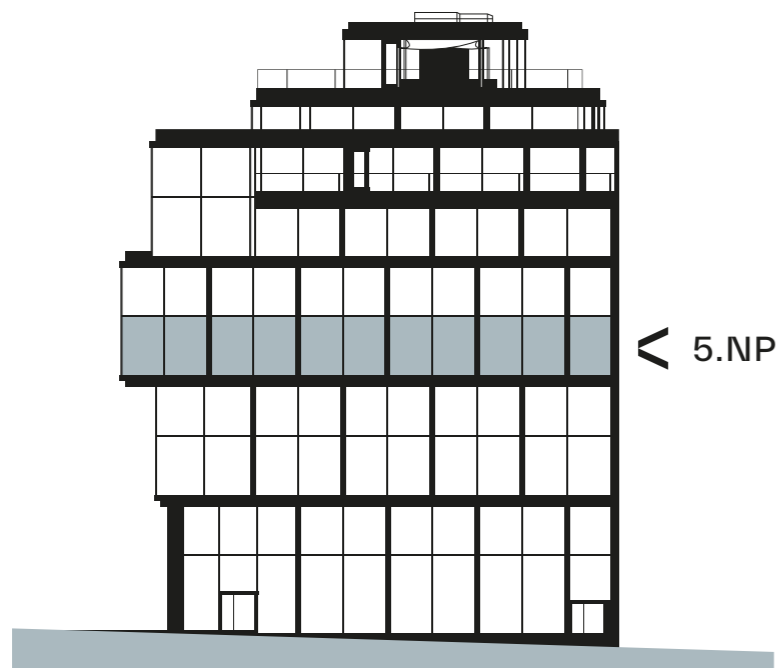

# VINOHRADSKÁ 8

## Kanceláře — Offices

VINOHRADSKA8.CZ

5.NP — 4<sup>th</sup> floor  
1066,2 m<sup>2</sup>

V Podlaží — Floor

 Kanceláře — Offices	951,3 m <sup>2</sup>
 Výtahové lobby — Elevator lobby	44,0 m <sup>2</sup>
 Toalety a zázemí — Toilets and facilities	71,0 m <sup>2</sup>
 Technické prostory — Service areas	7,2 m <sup>2</sup>