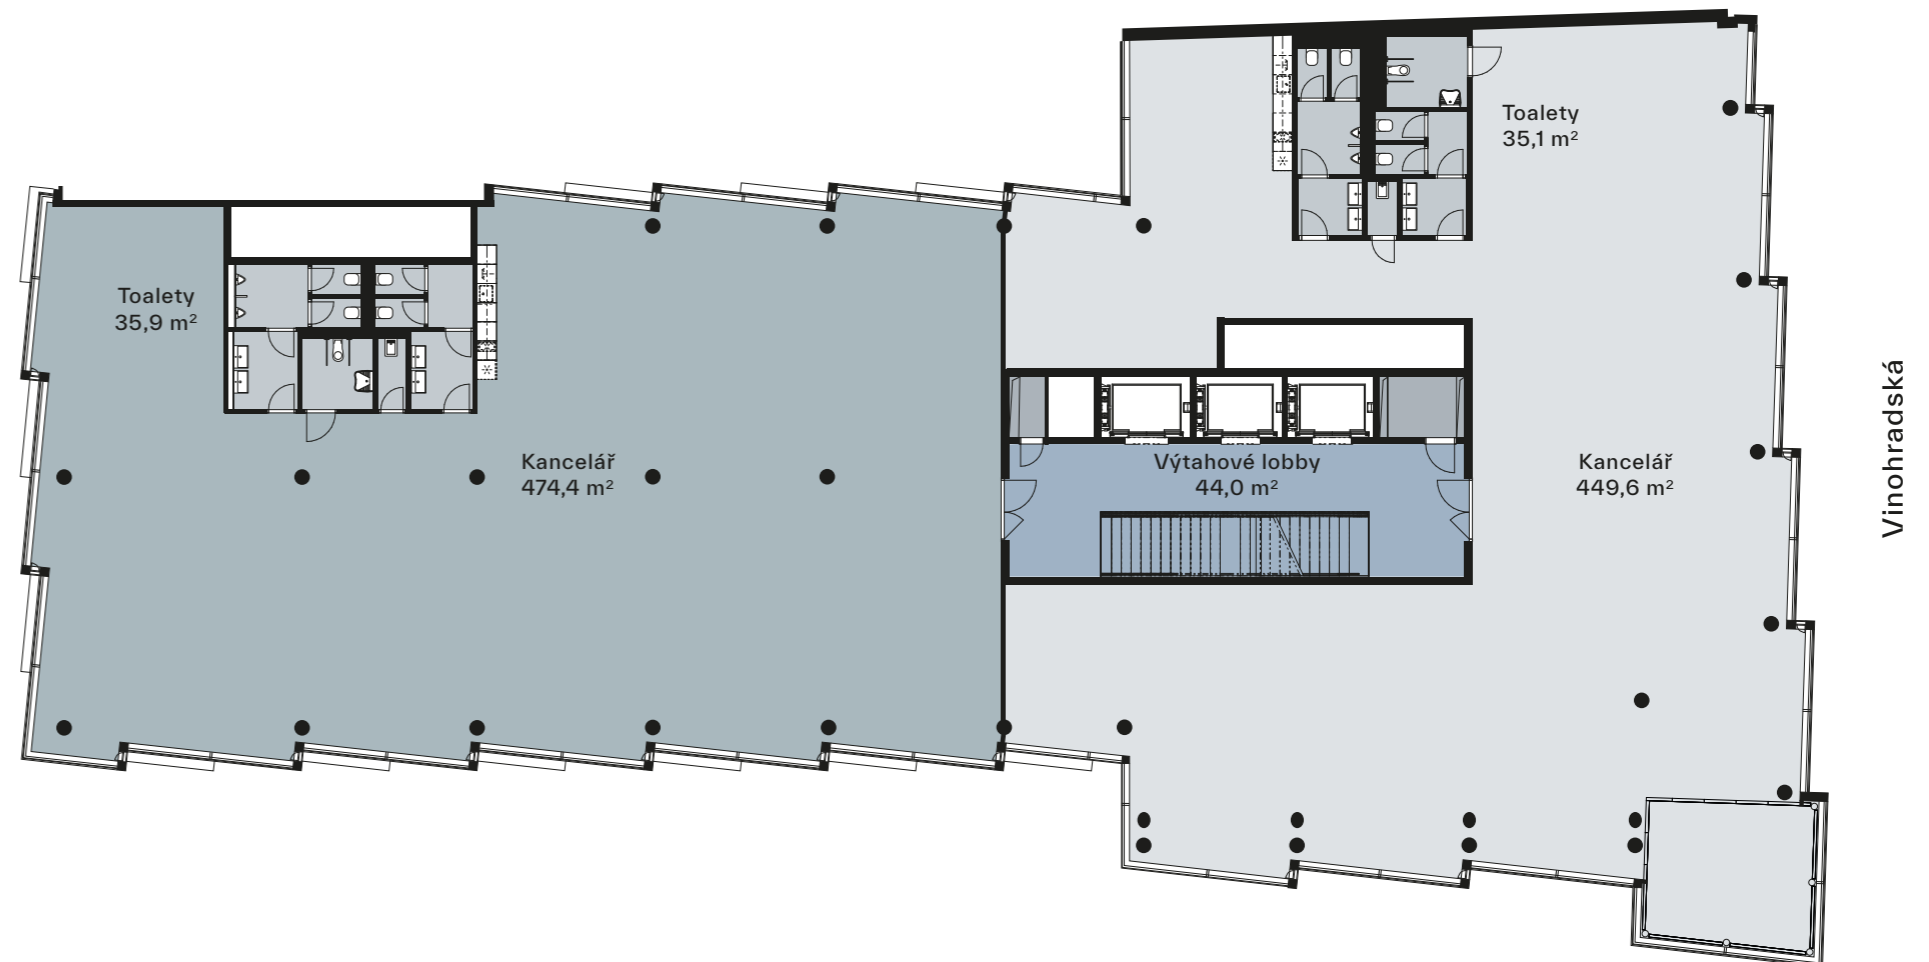

## Kanceláře — Offices

VINOHRADSKA8.CZ

6.NP — 5<sup>th</sup> floor

1039,0 m<sup>2</sup>

V Podlaží — Floor

■ Kanceláře — Offices	924,0 m <sup>2</sup>
■ Výtahové lobby — Elevator lobby	44,0 m <sup>2</sup>
■ Toalety a zázemí — Toilets and facilities	71,0 m <sup>2</sup>
■ Technické prostory — Service areas	7,2 m <sup>2</sup>