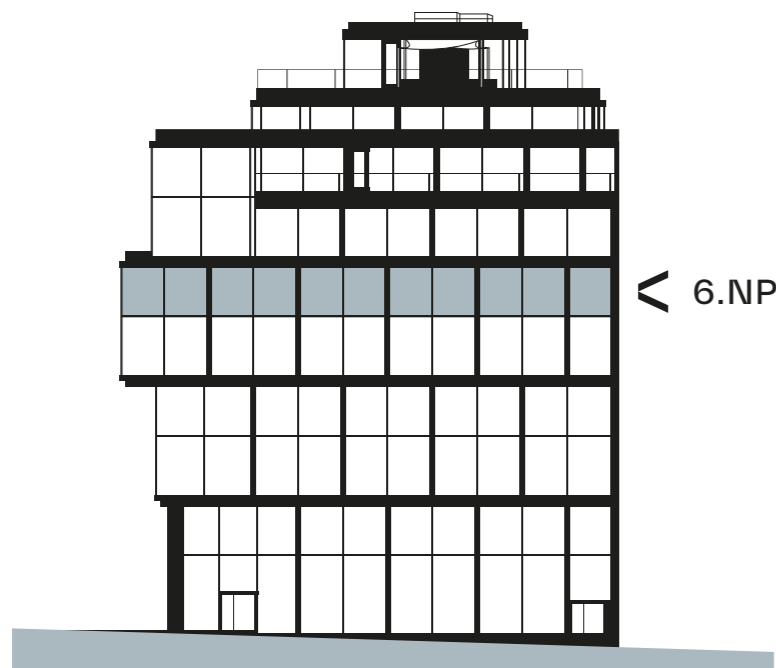

# VINOHRADSKÁ 8

## Kanceláře — Offices

VINOHRADSKA8.CZ

6.NP — 5<sup>th</sup> floor

1039,0 m<sup>2</sup>

V Podlaží — Floor

■ Kanceláře — Offices	924,0 m <sup>2</sup>
■ Výtahové lobby — Elevator lobby	44,0 m <sup>2</sup>
■ Toalety a zázemí — Toilets and facilities	71,0 m <sup>2</sup>
■ Technické prostory — Service areas	7,2 m <sup>2</sup>