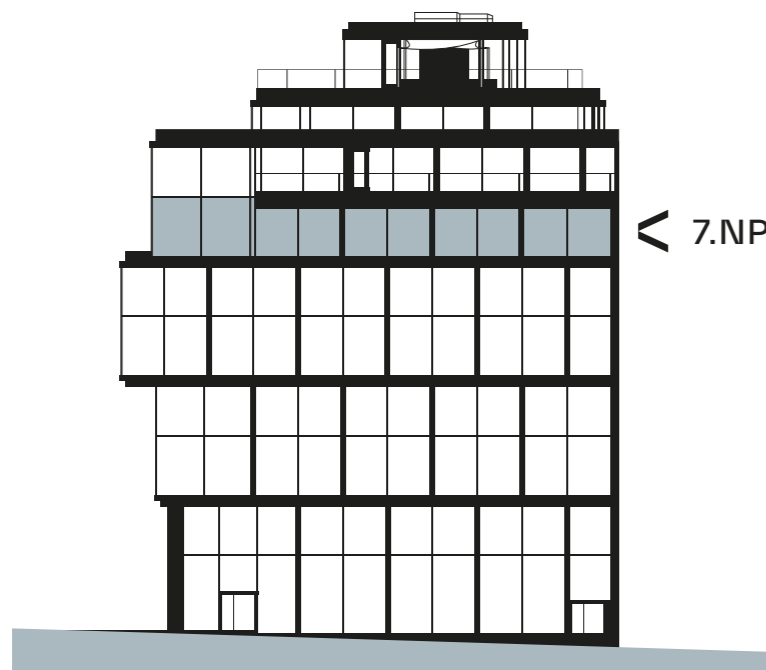

VINOHRADSKÁ 8

Kanceláře — Offices

VINOHRADSKA8.CZ

7.NP — 6th floor

1062,4 m²

V Podlaží — Floor

■ Kanceláře — Offices	921,0 m ²
■ Výťahové lobby — Elevator lobby	44,0 m ²
■ Toalety a zázemí — Toilets and facilities	71,0 m ²
■ Technické prostory — Service areas	7,2 m ²
■ Terasy — Terraces	26,5 m ²