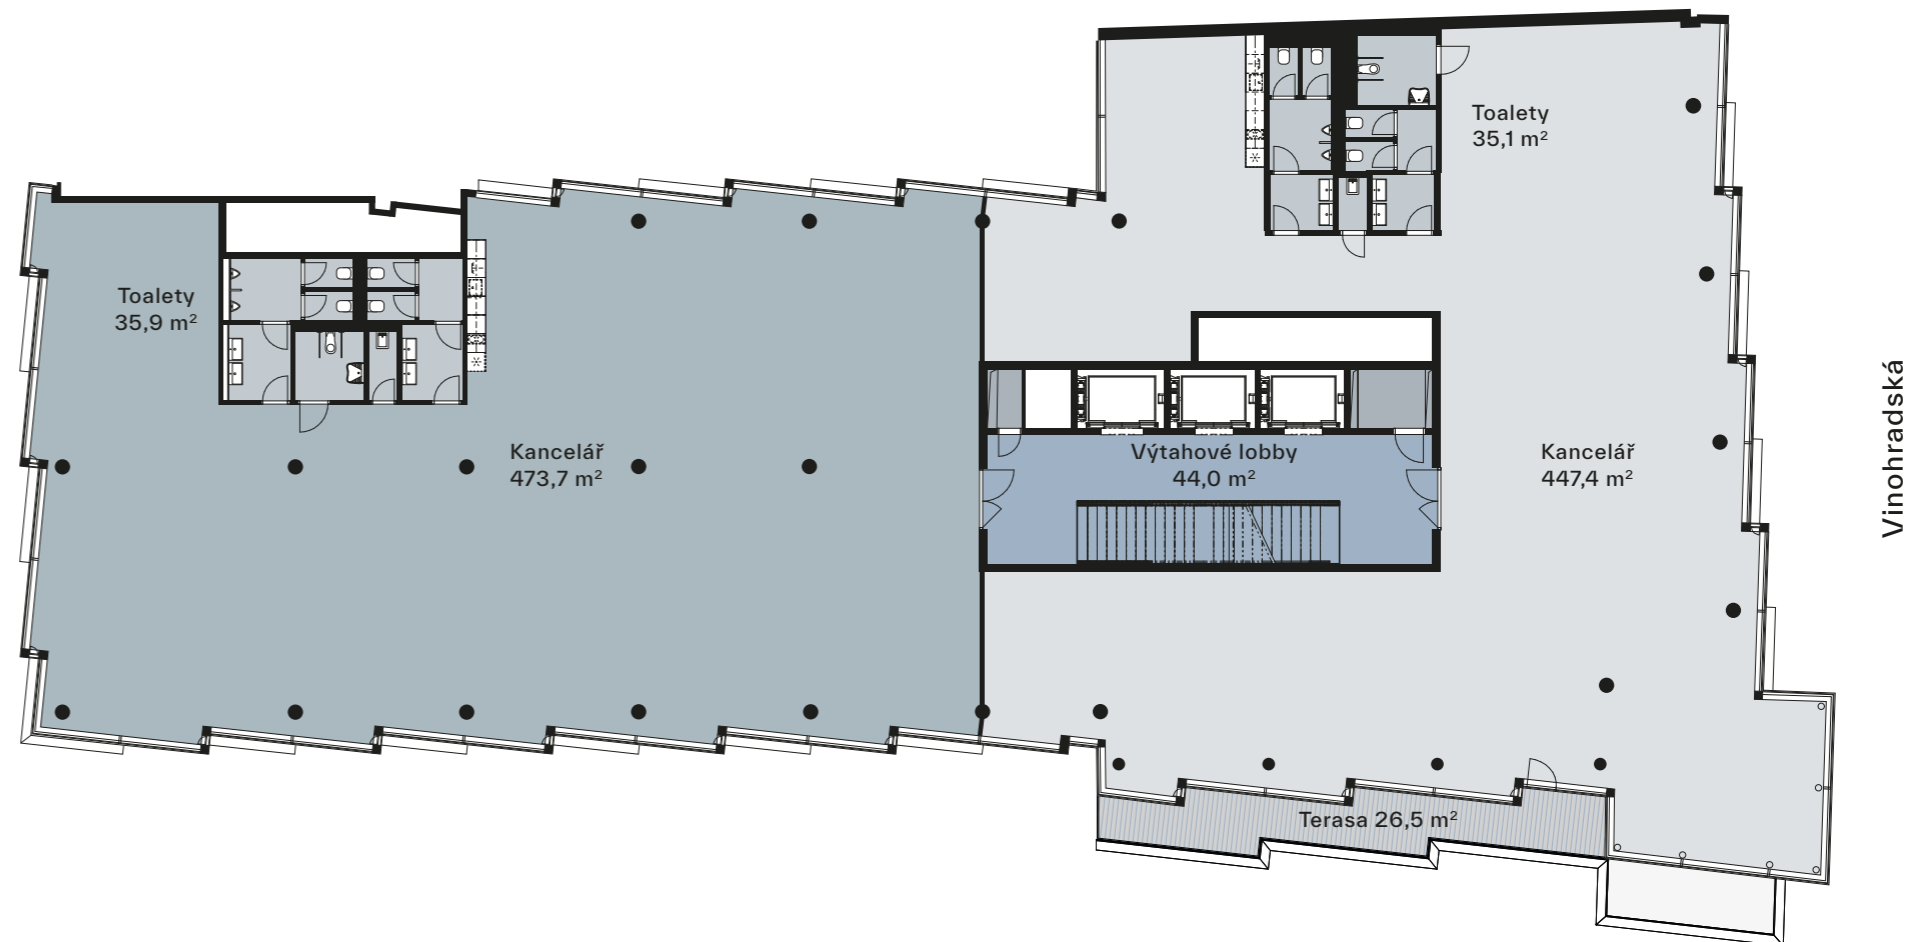

VINOHRADSKÁ 8

Kanceláře — Offices

VINOHRADSKA8.CZ

7.NP — 6th floor

1062,4 m²

V Podlaží — Floor

■ Kanceláře — Offices	921,0 m ²
■ Výťahové lobby — Elevator lobby	44,0 m ²
■ Toalety a zázemí — Toilets and facilities	71,0 m ²
■ Technické prostory — Service areas	7,2 m ²
■ Terasy — Terraces	26,5 m ²