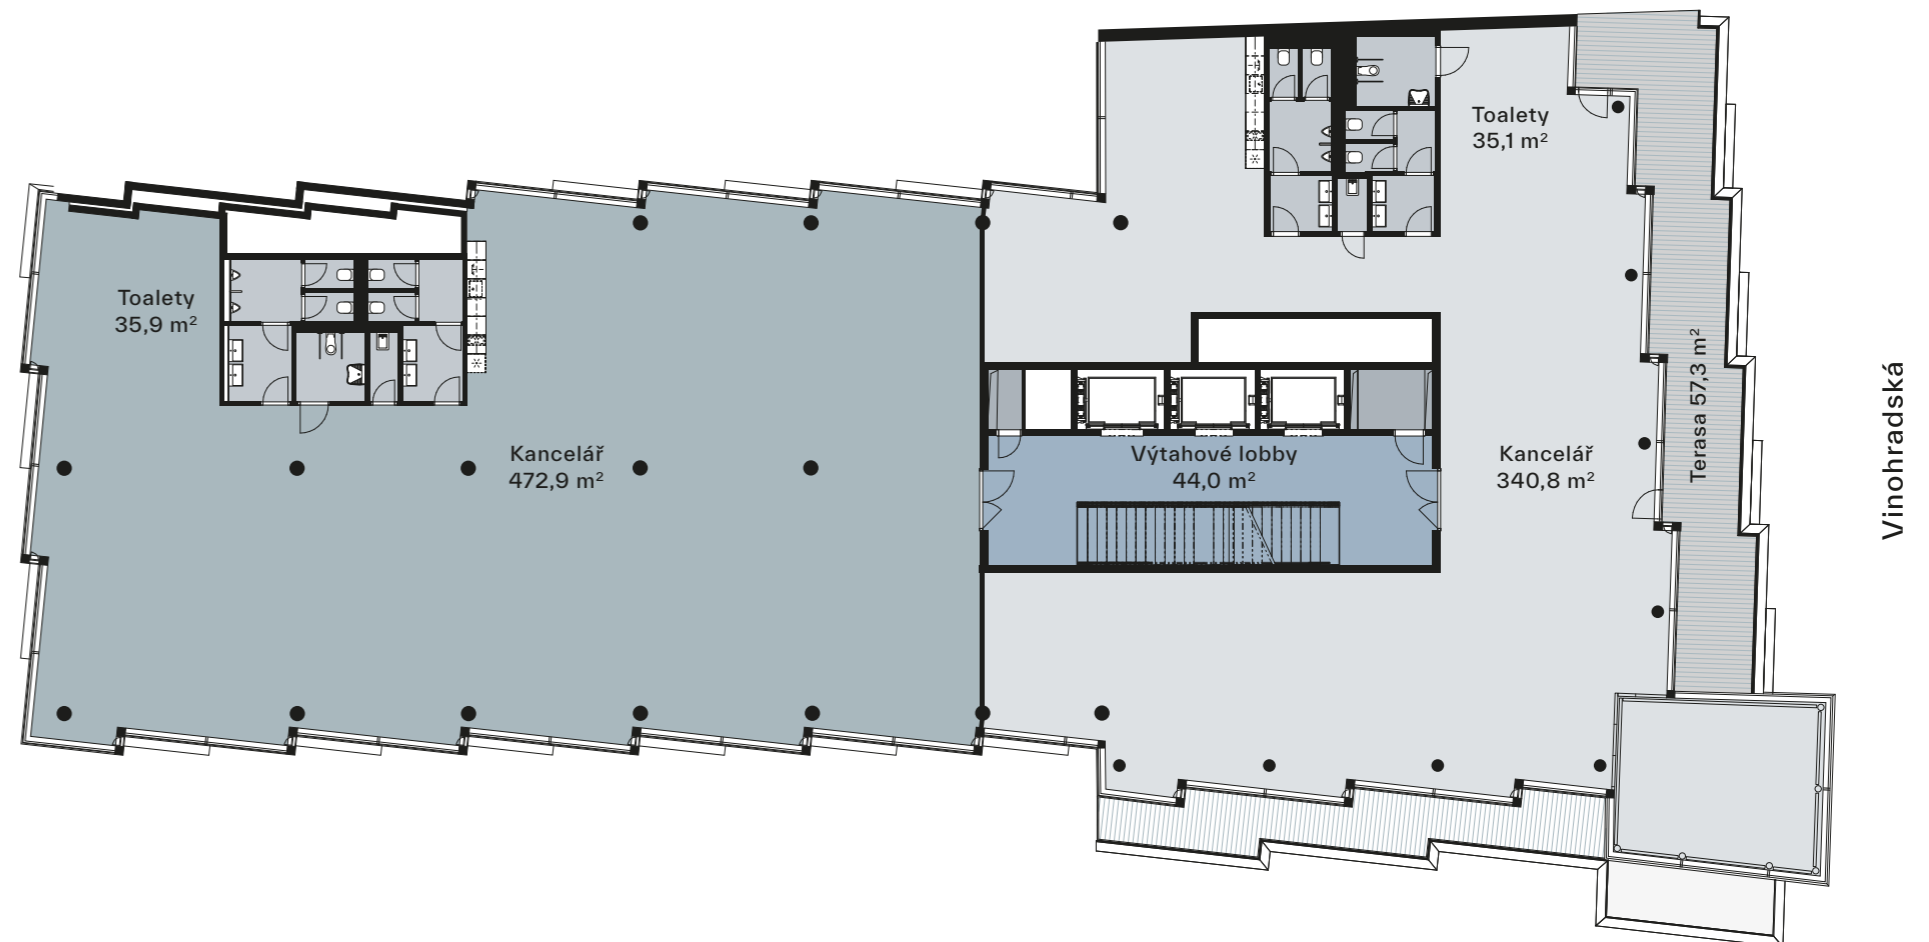

VINOHRADSKÁ 8

Kanceláře — Offices

VINOHRADSKA8.CZ

8.NP — 7th floor
985,9 m²

V Podlaží — Floor

■ Kanceláře — Offices	813,7 m ²
■ Výťahové lobby — Elevator lobby	44,0 m ²
■ Toalety a zázemí — Toilets and facilities	71,0 m ²
■ Technické prostory — Service areas	7,2 m ²
■ Terasy — Terraces	57,3 m ²