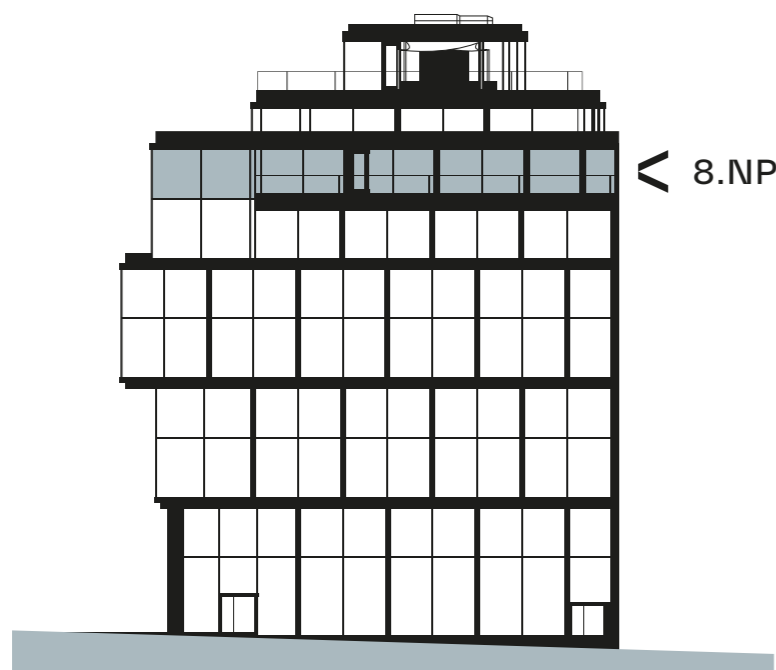

VINOHRADSKÁ 8

Kanceláře — Offices

VINOHRADSKA8.CZ

8.NP — 7th floor
985,9 m²

V Podlaží — Floor

■ Kanceláře — Offices	813,7 m ²
■ Výťahové lobby — Elevator lobby	44,0 m ²
■ Toalety a zázemí — Toilets and facilities	71,0 m ²
■ Technické prostory — Service areas	7,2 m ²
■ Terasy — Terraces	57,3 m ²